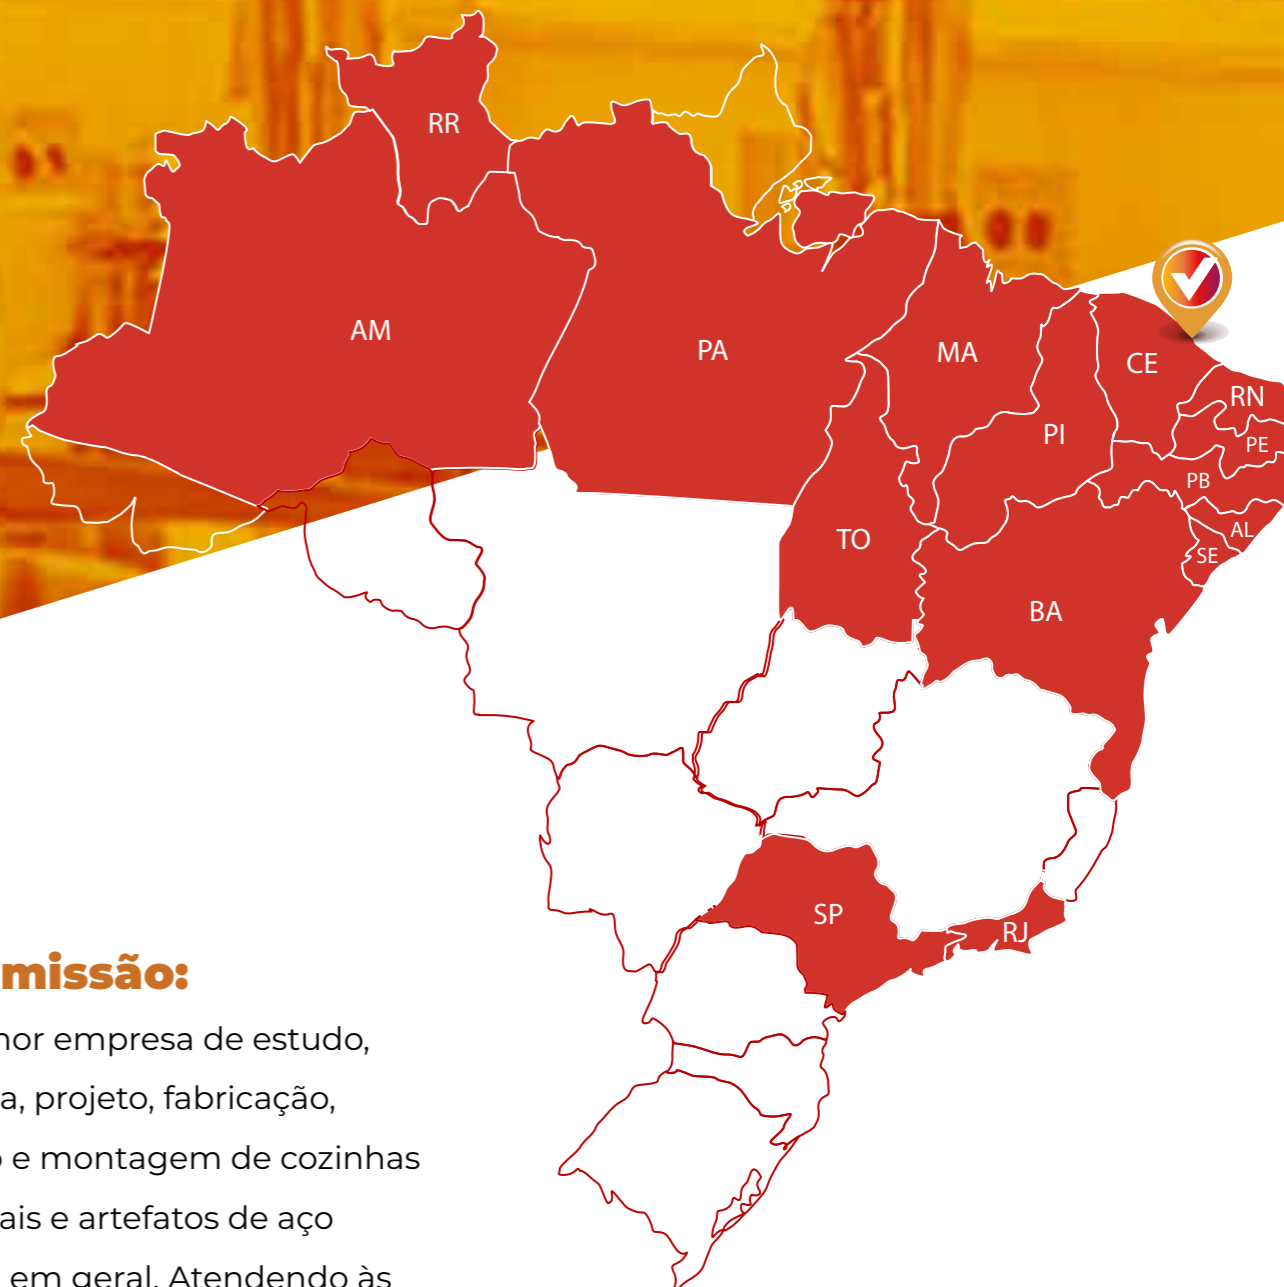

Cliente atendidos

Conheça onde tem produtos VINOX

Nossa missão:

Ser a melhor empresa de estudo, consultoria, projeto, fabricação, instalação e montagem de cozinhas profissionais e artefatos de aço inoxidável em geral. Atendendo às expectativas dos nossos clientes e de nossos acionistas, contribuindo com o desenvolvimento econômico sustentado do nosso país, dentro dos princípios éticos e cristão.